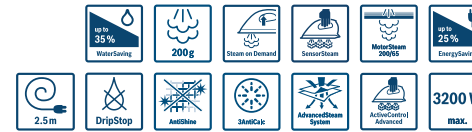

TDI9032314
اتو بخار Sensixx'x DI90 MotorSteam / مشکی / قرمز

- توان: حداکثر ۳۲۰۰ وات
- موتور بخار MotorSteam: نفوذ عمیق تر بخار
- فشار بخار ۲۰۰ گرم
- بخاردهی مداوم ۶۵ گرم / دقیقه
- سیستم بخاردهی پیشرفته: پخش بهینه بخار با بهره گیری از طراحی جدید و پیشرفته کفی اتو
- کفی CeraniumGlissée با خطوط لعابی تعبیه شده برای حرکت بهتر اتو روی پارچه، کانال های بخار و طراحی ۳ فازی - برای انتشار ایده آل بخار و حرکت روان اتو
- برنامه AntiShine: محافظت ویژه از پارچه های تیره رنگ و لطیف
- i-temp: پیشرفته: تنظیمات حرارتی یکسان برای تمامی الیاف قابل اتو کشی
- امکان تنظیم بخار در ۳ سطح مختلف برای مراقبت بهینه از تمامی الیاف
- طراحی ارگونومیک
- تنظیمات متنوع دما
- قابلیت اسپری کردن آب
- قابلیت جلوگیری از چکه کردن
- حجم مخزن: ۴۰۰ میلی لیتر